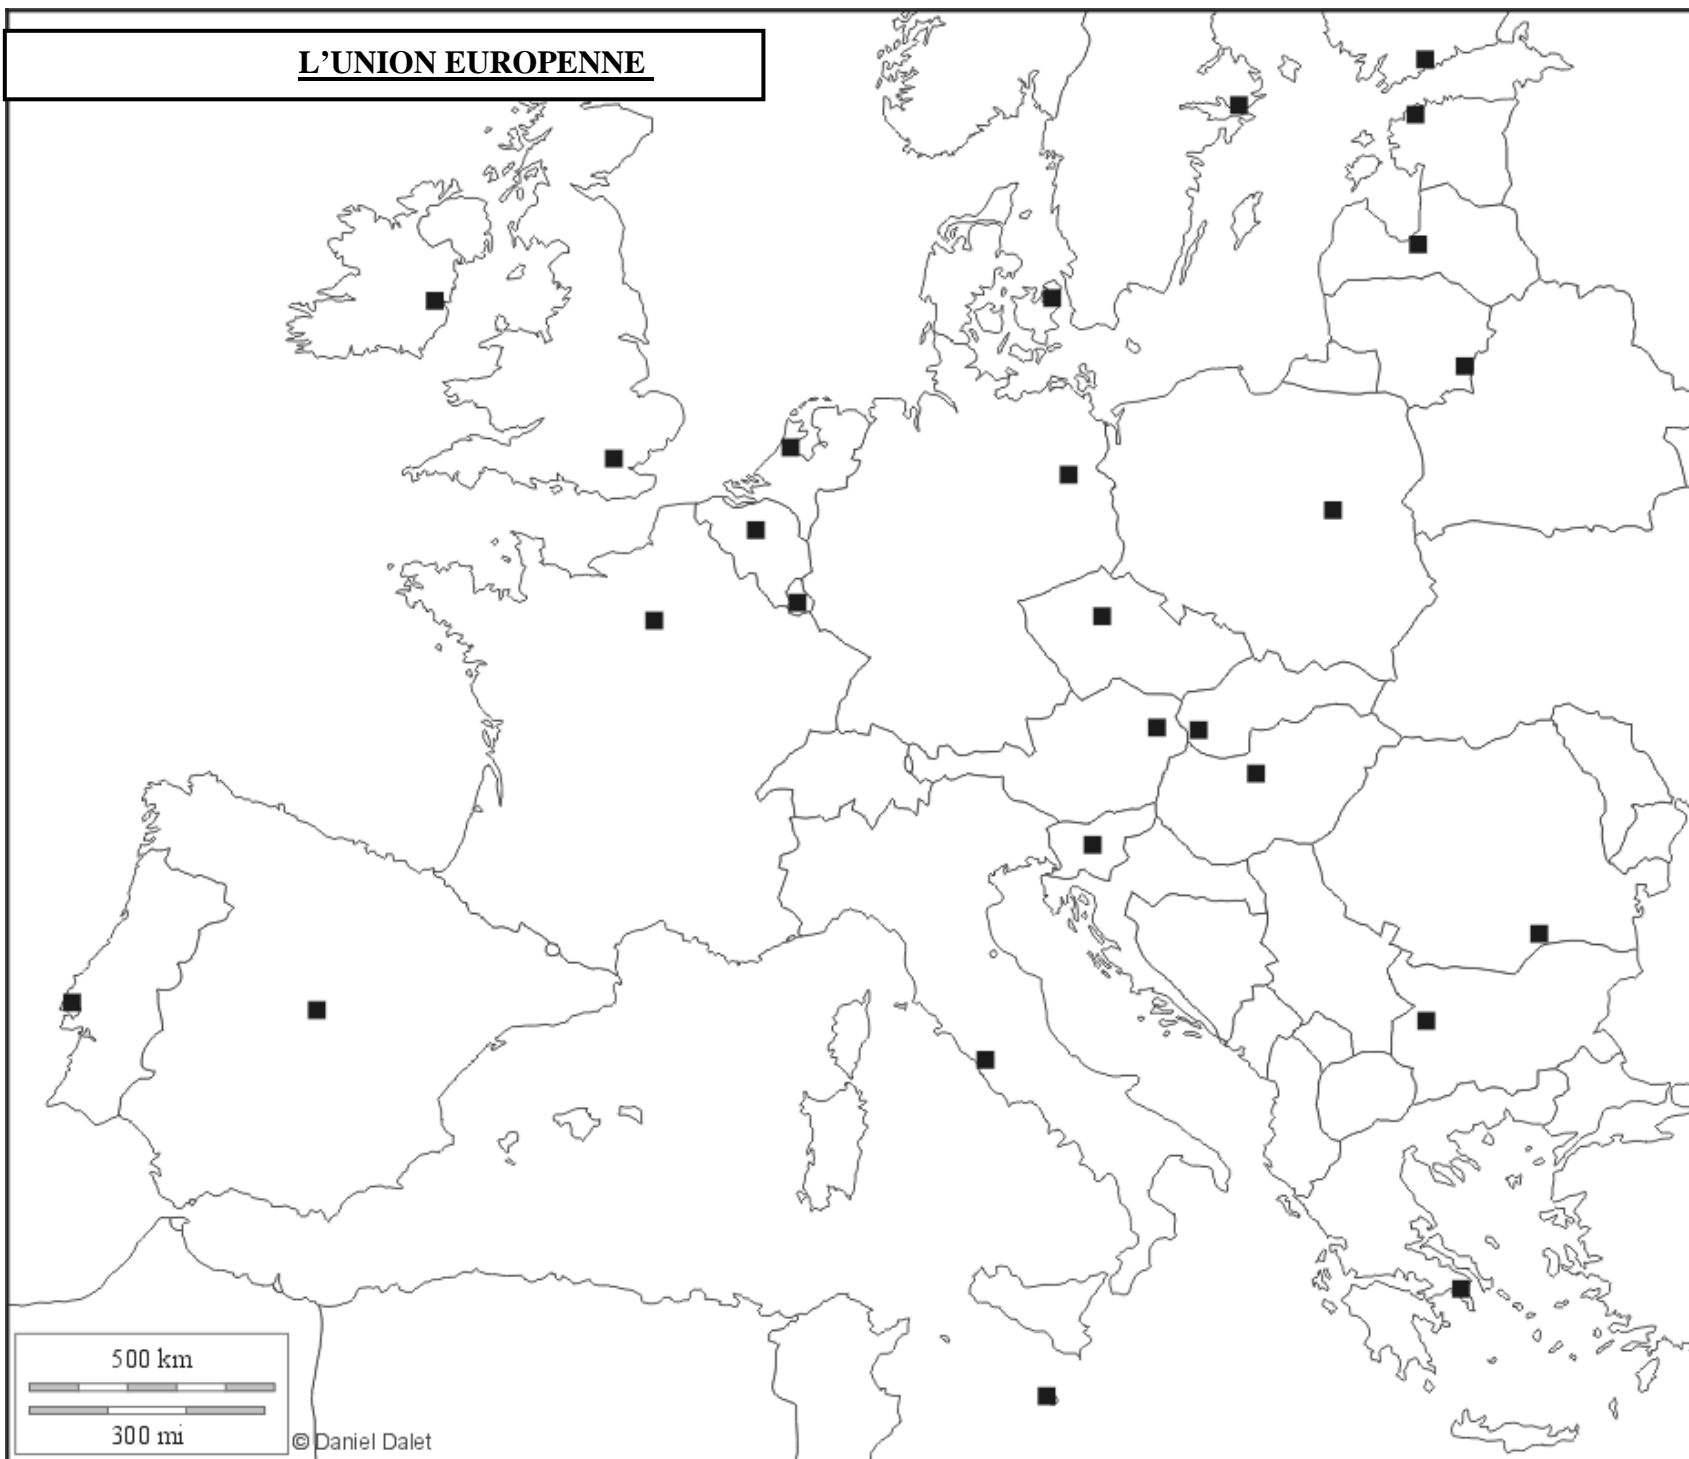

L'UNION EUROPÉENNE

LEGENDE

L'Union européenne
(les pays avec les
carrés pour les
capitales)

En rouge 28 états
En vert 28 capitales

Villes siège des
principales institutions :

1 : Strasbourg
2 : Bruxelles

En noir / les autres noms
des pays de l'Europe
(ne pas mettre les
capitales)

Attention sur cette carte
, il manque :

- l'Islande
- Chypre
- Les micro-
états (Monaco
etc) qu'on ne doit
pas apprendre

Vérifier l'orthographe des
noms sur votre carte avec un
agenda/atlas etc avant de les
apprendre

500 km

300 mi

© Daniel Dalet